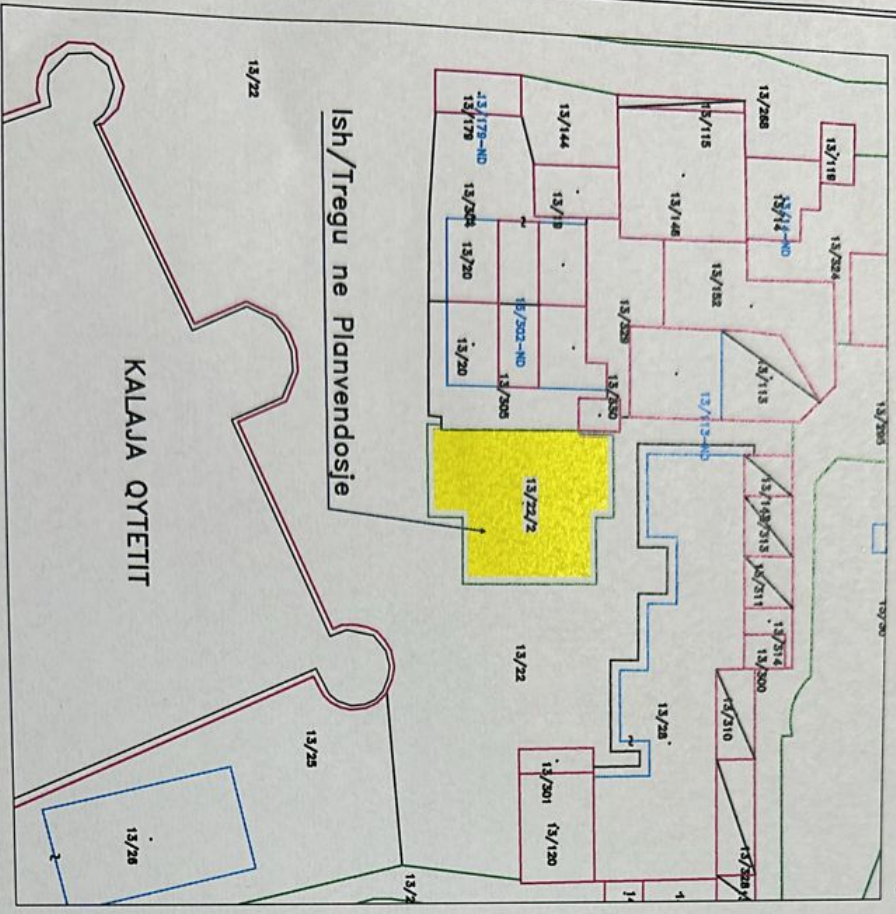

PLANVENDOSJA E ISH/TREGUT DITOR, NR. 13/22/2/Pas. Sip-185M<sup>2</sup>, Z.K-2908, PE-E-3, QYTETI PEQIN.

SH 1 : 500

BASHKIA PEQIN

KRYETARI

Z. BUKUROSH MACI

DREJTORI I D.P.ZH.K.T.  
JOHAN SALLUFI

KUFIZIMET E TRUALLIT

- V ..... PRONA ME NR PASURIE 13/28 ,
- L ..... PRONA ME NR PASURIE 13/22
- J ..... PRONA ME NR PASURIE 13/22
- P ..... PRONA ME NR PASURIE 13/20, 13/305

**SHENIME:**  
 PLANVENDOSJA HARTOHEI PER OBJEKTIN NR. 13/22/2 PASURISE, ZK-2908, QYTETI PEQIN,  
 NE TRUALLIN, ME NR PASURIE 13/22/2, Z.K.2908, LH PE - E - 3 LAQJA 'XHAMI' PEQIN.  
 SIPERFAQJA E NDERITESSES 185 m<sup>2</sup>  
 SIPERFAQJA E TRUALLIT 230 m<sup>2</sup>